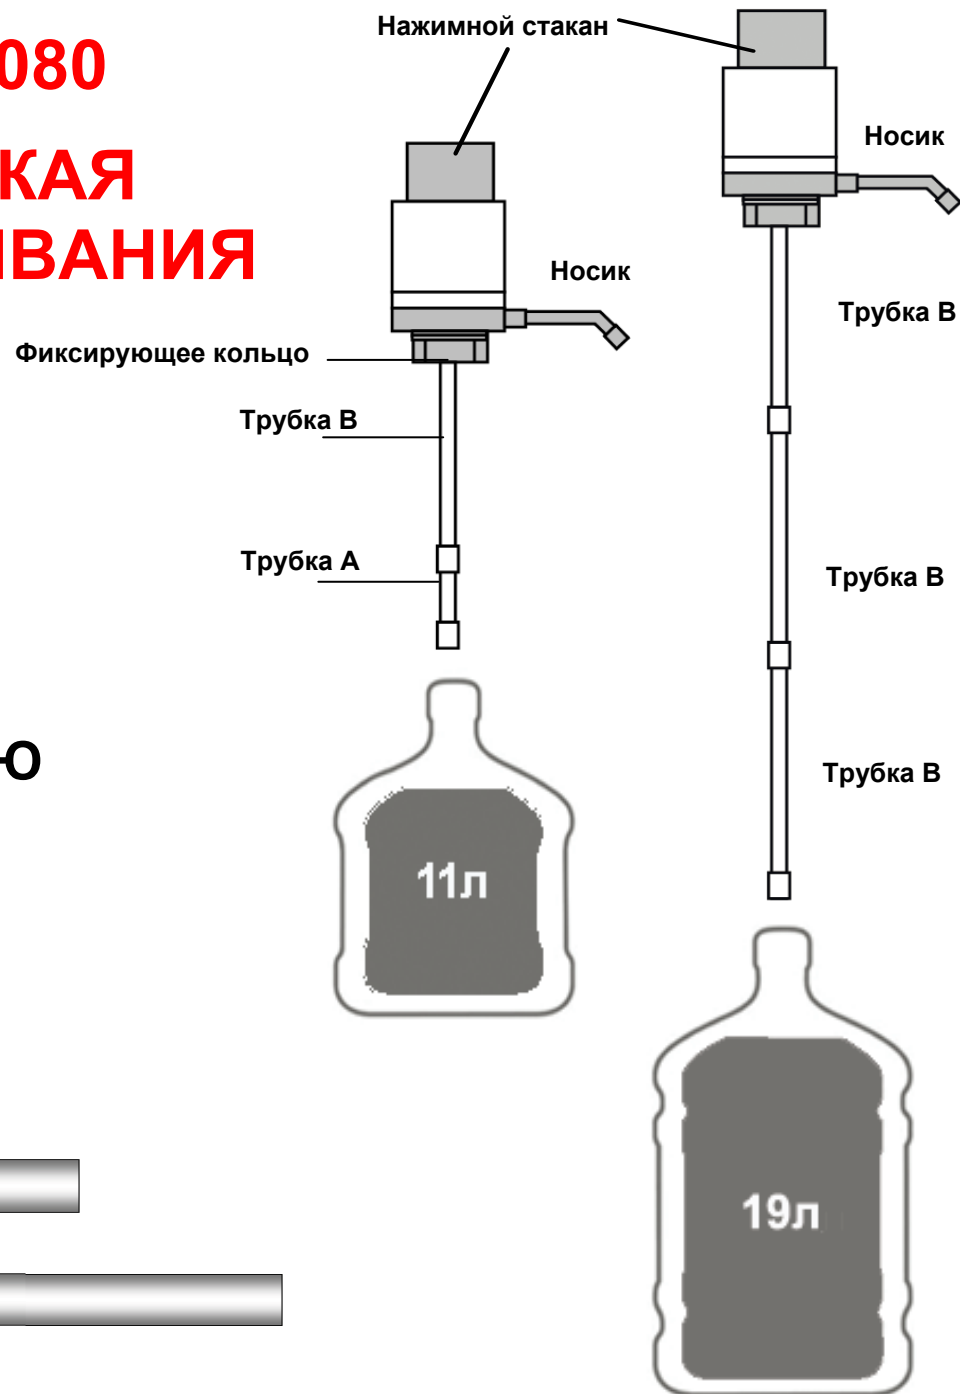

ПОМПА AEL-080

МЕХАНИЧЕСКАЯ ДЛЯ НАКАЧИВАНИЯ ВОДЫ

ИНСТРУКЦИЯ ПО ПРИМЕНЕНИЮ

ПОДГОТОВКА БУТЫЛИ

Удалите с бутылки крышку.

СБОРКА ПОМПЫ

1. Вставьте соединительные трубки последовательно как показано на рисунке.
2. Наденьте носик на помпу.
3. Установите собранную помпу на бутылку.
4. Затяните фиксирующее кольцо помпы.

ПОЛЬЗОВАНИЕ ПОМПОЙ

1. Разместите чашку под носиком.
2. Нажимайте на нажимной стакан помпы пока вода не потечет.

ЧИСТКА И УХОД

1. Чистить помпу можно мягкой тряпочкой, смоченной в воде.
2. Носик и трубки можно мыть в посудомоечной машине.
3. После чистки детали необходимо высушить.