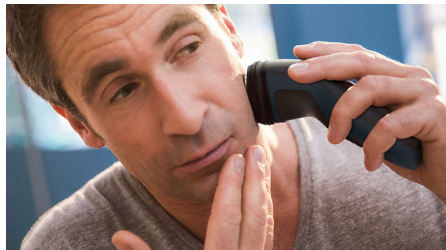

40 минут автономной работы

Используйте бритву без питания от сети в течение 40 минут после 8 часов зарядки. Вы также можете бриться, подключив бритву к сети, когда аккумулятор разряжен.