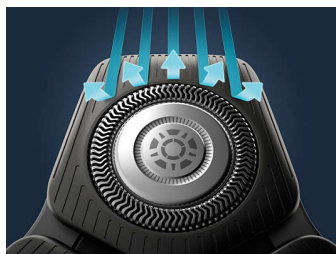

### Высокочастотные бритвенные головки с продольными прорезями

Новая форма бритвенных головок разработана для более высокой точности срезания щетины. Их поверхность оснащена продольными прорезями, которые направляют волос в положение оптимальное для максимально качественного среза лезвием.