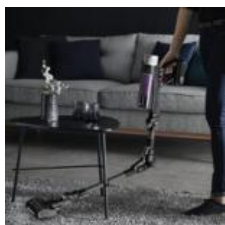

Сверхлегкий ручной пылесос - всего 1.1 кг

СВЕРХЛЕГКИЙ РУЧНОЙ ПЫЛЕСОС: Облегчает уборку во всех смыслах – в ручном режиме пылесос весит всего 1.1 кг

Гибкий корпус Flex и LED подсветка позволят легко убирать пыль и грязь из-под мебели

ГИБКИЙ КОРПУС FLEX: Гибкий корпус Flex легко помещается под мебелью, позволяя пылесосить в труднодоступных местах и не наклоняться, а LED подсветка Deep Power поможет не упустить ни одной пылинки

Автоматическая регулировка мощности на разных покрытиях