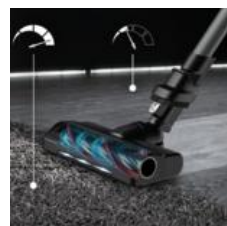

Долгое время работы до 45 минут**

ДОЛГОЕ ВРЕМЯ РАБОТЫ: Съёмная батарея 18.5 В обеспечивает до 45 минут непрерывной работы**, позволяя не делать лишних пауз при уборке

SMART-дисплей управления

SMART-ДИСПЛЕЙ УПРАВЛЕНИЯ: SMART-дисплей управления отображает заряд батареи, уровень мощности, включение режима Boost и состояние фильтра