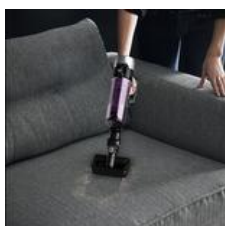

Долгое время работы до 45 минут**

ДОЛГОЕ ВРЕМЯ РАБОТЫ: Съёмная батарея 18.5 В обеспечивает до 45 минут непрерывной работы**, позволяя не делать лишних пауз при уборке

SMART-дисплей управления

SMART-ДИСПЛЕЙ УПРАВЛЕНИЯ: SMART-дисплей управления отображает заряд батареи, уровень мощности, включение режима Boost и состояние фильтра