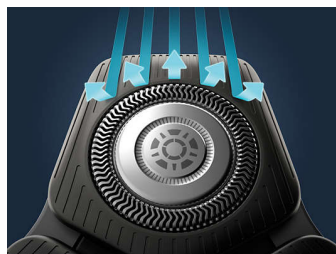

### Высокочастотные бритвенные головки с продольными прорезями

Новая форма бритвенных головок разработана для более высокой точности срезания щетины. Их поверхность оснащена продольными прорезями, которые направляют волос в положение оптимальное для максимально качественного среза лезвием.