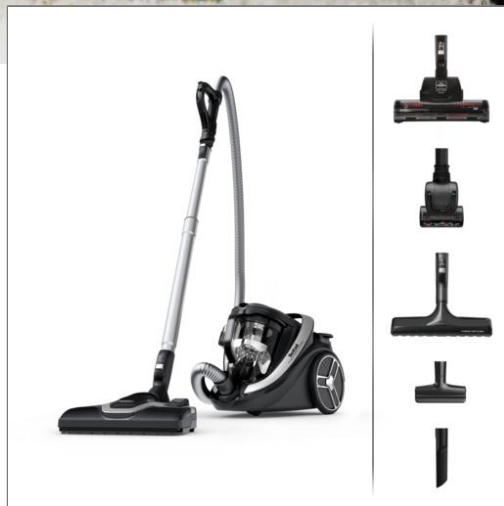

Tefal®

**Пылесос с контейнером для пыли Silence Force Cyclonic Effitech,
модель Total Clean**
Безмешковый пылесос Silence Force Cyclonic Effitech
TW7976EA

Самый тихий безмешковый пылесос*

Рекордная тишина* и впечатляющая эффективность: безмешковый пылесос Tefal Silence Force Cyclonic Effitech® сочетает исключительную тишину работы (всего 59 дБ(А) - сравнимо с громкостью разговора), высокую мощность всасывания и выдающуюся энергоэффективность. А его широкий радиус действия позволит легко убрать большую площадь без частой смены розеток.