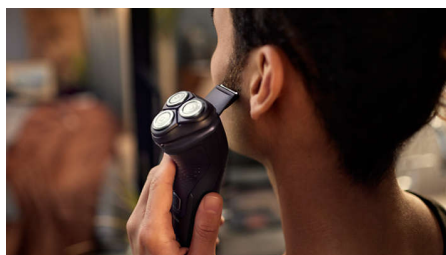

Откидной триммер

Создайте образ с идеальными усами и бакенбардами с помощью выдвигаемого триммера.