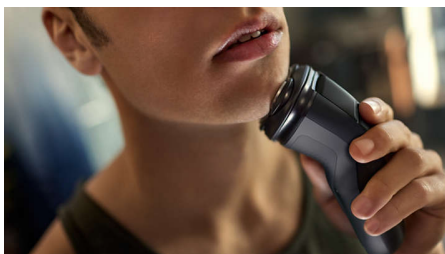

Гибкие головки 4D

Гибкие головки двигаются в четырех направлениях для поддержания оптимального контакта с кожей и защиты от порезов и ссадин.