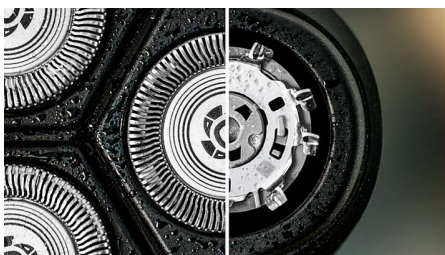

Долговечность

Основные особенности

Лезвия PowerCut

27 самозатачивающихся лезвий одинаково сбывают все волоски прямо по уровню кожи для равномерного результата каждый сеанс. Наши самозатачивающиеся лезвия прослужат вам как новые в течение 2 лет.

Гибкие головки 4D

Гибкие головки двигаются в четырех направлениях для поддержания оптимального контакта с кожей и защиты от порезов и ссадин.

Антикоррозийная бритвенная система

Лезвия нашей бритвы изготовлены из гипоаллергенной стали хирургического стандарта, которая защищена от коррозии и образования бактерий, а также защищает кожу.