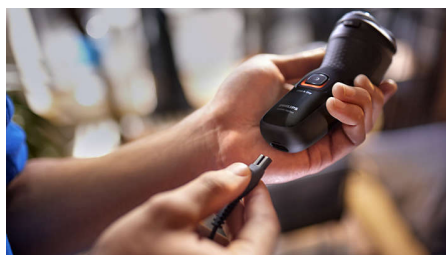

45 минут автономной работы

Всего за 1 час никель-металл-гидридный аккумулятор большой емкости полностью зарядится, и его хватит примерно на 15 сеансов бритья. Спешите? Быстрой 5-минутной зарядки хватит на целый сеанс бритья.