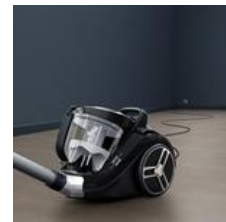

Легкосъемный контейнер для пыли

Продуманная конструкция пылесоса обеспечивает легкое снятие и очистку контейнера.