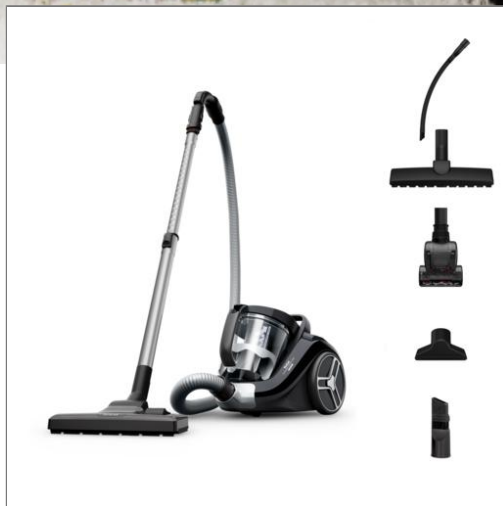

Tefal®

Безмешковый пылесос Compact Power XXL с набором аксессуаров Total Clean
Самый мощный безмешковый XXL пылесос от Tefal TW4B75EA

Самый мощный безмешковый XXL пылесос от Tefal*

Безмешковый пылесос Tefal Compact Power XXL объединяет в себе высокую мощность, впечатляющую энергоэффективность и внимание к деталям. В его компактном и стильном корпусе расположился экономичный мотор мощностью 900 Вт, вместительный контейнер для пыли объемом 2.5 л, трехуровневая система фильтрации, задерживающая до 99.98% частиц пыли и длинный шнур питания, обеспечивающий радиус действия в 8.80 м.

**Мощность мотора по стандартам МЭК среди других моделей безмешковых пылесосов от Tefal **В соответствии с постановлением комиссии ЕС №666/2013*

[EDITORIAL.TITLE]

Мощный безмешковый XXL пылесос

Откройте для себя Compact Power XXL - самый мощный безмешковый пылесос от Tefal*. Он идеально сочетает исключительную мощность, впечатляющую экономичность и удобство использования благодаря энергоэффективному** мотору 900 Вт, контейнеру для пыли объемом 2.5 л, компактному корпусу и трехуровневой фильтрации, которая задерживает до 99.98% частиц пыли. А его длинный шнур питания обеспечивает широкий радиус применения в 8.80 м для комфортной уборки больших помещений.