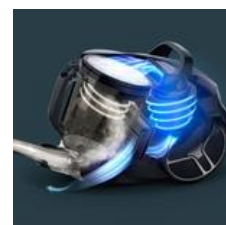

Продвинутая трехуровневая фильтрация

Трехуровневая система фильтрации от Tefal задерживает до 99.98% частиц пыли, сохраняя чистоту воздуха в помещении.