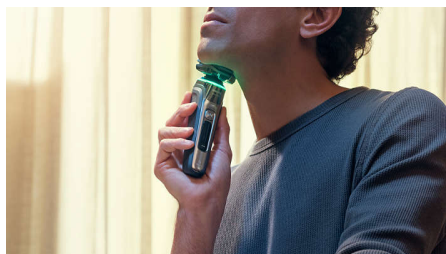

Датчик мощности

Интеллектуальный датчик измеряет параметры щетины 500 раз в секунду, и технология автоматически адаптирует мощность бритвы для максимально бережного и эффективного бритья.