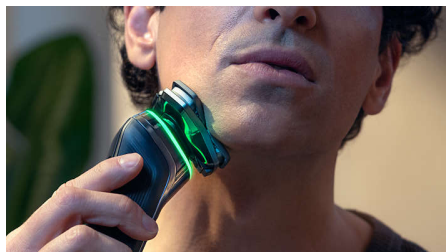

### Датчик силы давления

Правильное давление имеет ключевое значение для гладкого бритья и минимального раздражения кожи. Специальные датчики внутри бритвы считывают уровень давления, а цвет светового индикатора показывает, когда вы давите слишком сильно или слишком слабо.

### Защитное покрытие SkinGlide

Бритвенные головки покрыты специальным защитным покрытием из 2000 микрогранул на мм<sup>2</sup>, которое обеспечивает более гладкое скольжение, снижая трение на 25 %\*\*\* и минимизируя раздражение кожи.

### Подвижные головки 360-D

Эта электробритва полностью повторяет контуры лица благодаря гибким головкам 360°, которые обеспечивают тщательное и комфортное бритье.