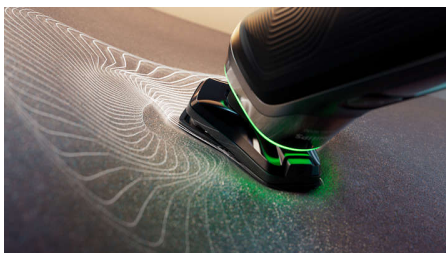

Датчик управления движением

Технология распознавания движений следит за вашей техникой и дает рекомендации для более эффективного бритья с помощью приложения GroomTribe. Всего после 3 сеансов большинство мужчин оценили прогресс и стали бриться эффективнее, используя меньше движений**.