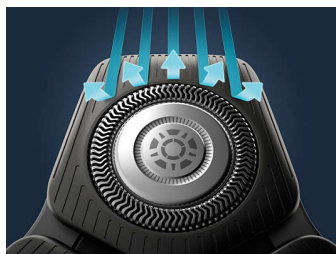

Подвижные головки 360-D

Полностью подвижные головки вращаются на 360°, следуя контурам вашего лица, благодаря чему достигается оптимальный контакт с кожей для тщательного и комфортного бритья.

Беспроводная Станция Самоочистки

Мощная система очистки эффективно очищает и смазывает бритву всего за 1 минуту, поддерживая ее в оптимальном состоянии. Очистка бритвы в станции в 10 раз эффективнее, чем обычная очистка водой**. Это самая маленькая в мире станция очистки, которую можно с удобством хранить и использовать где угодно.

Датчик мощности

Интеллектуальный датчик измеряет параметры щетины 250 раз в секунду, а технология автоматически адаптирует мощность бритвы для максимально бережного и эффективного бритья.

Высокочастотные бритвенные головки с продольными прорезями

Новая форма бритвенных головок разработана для более высокой точности срезания щетины. Их поверхность оснащена продольными прорезями, которые направляют волос в положение оптимальное для максимально качественного среза лезвием.