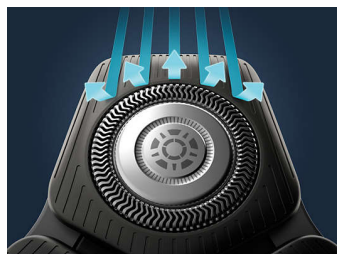

### Высокочастотные бритвенные головки с продольными прорезями

Новая форма бритвенных головок разработана для более высокой точности срезания щетины. Их поверхность оснащена продольными прорезями, которые направляют волос в положение оптимальное для максимально качественного среза лезвием.